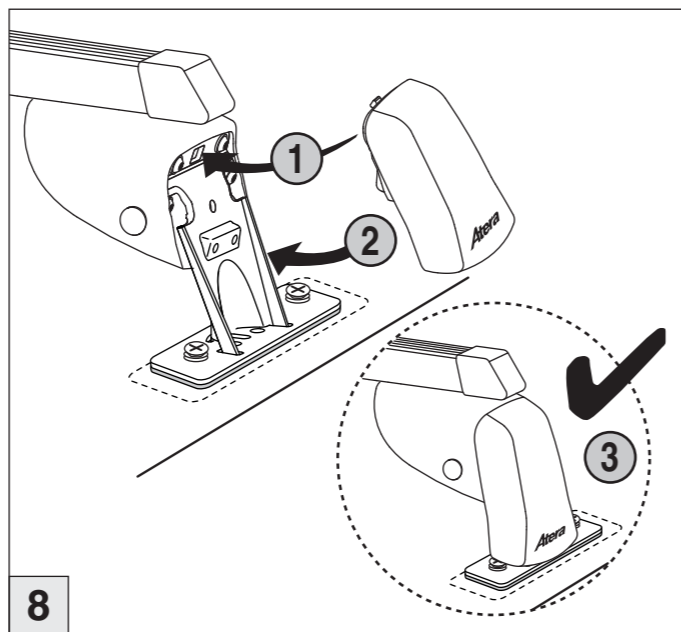

8

nur bei / only for Part-No.: 045 177