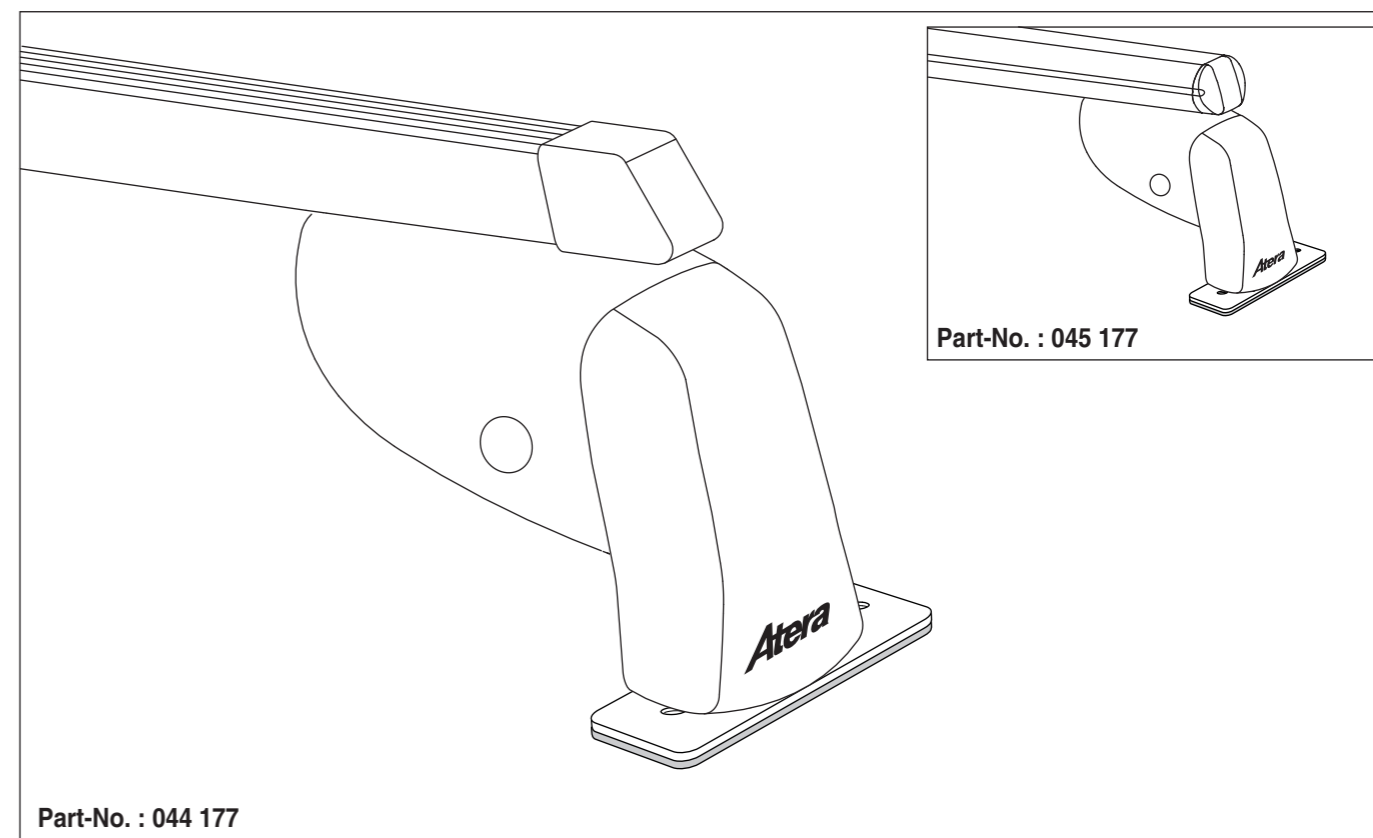

# Atera SIGNO

Fiat

Doblo 02/2010–  
(ohne Reling/without rail)

Opel

Combo 01/2012–09/2018  
(ohne Reling/without rail)

Part-No. : 044 177

Part-No. : 045 177

Part-No. : 044 177