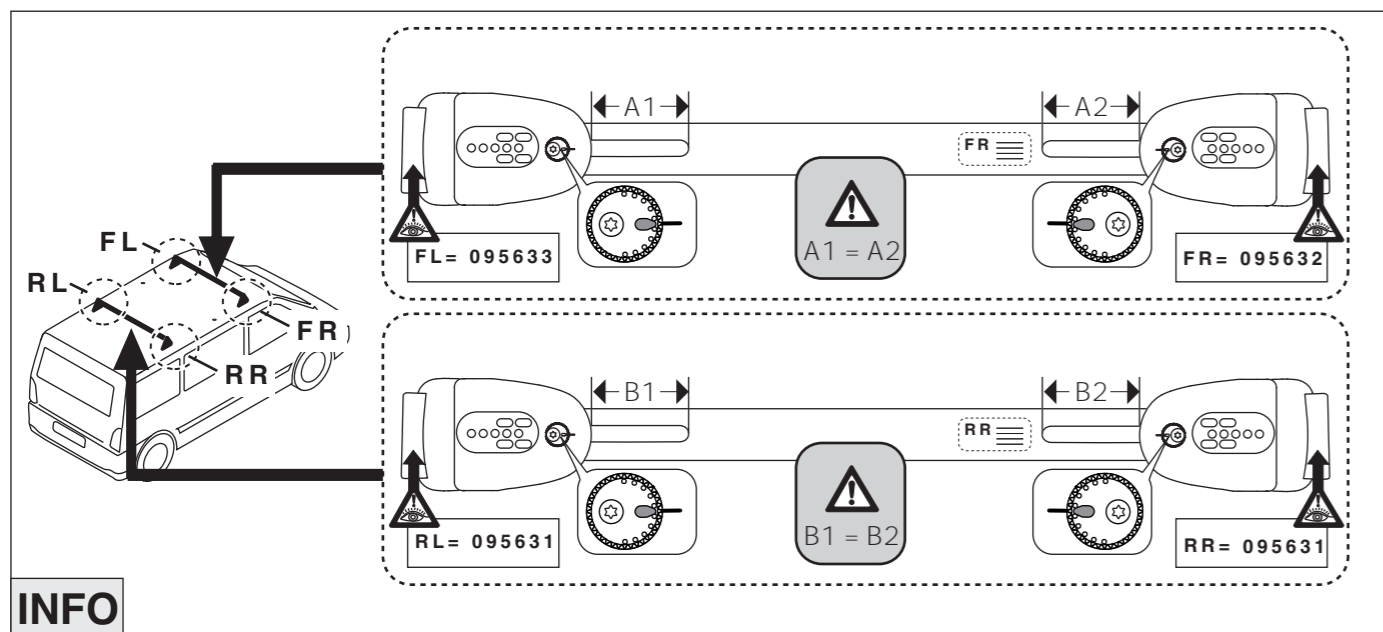

# Atera SIGNO

Fiat

Doblo 02/2010–  
(ohne Reling/without rail)

Opel

Combo 01/2012–09/2018  
(ohne Reling/without rail)

Part-No. : 044 177

Part-No. : 045 177

Part-No. : 044 177

# Atera SIGNO

Opel Combo 01/2012–09/2018  
(ohne Reling/without rail)

Fiat Doblo 02/2010–  
(ohne Reling/without rail)

# Atera SIGNO

Opel Combo 01/2012–09/2018  
(ohne Reling/without rail)

Fiat Doblo 02/2010–  
(ohne Reling/without rail)

INFO

4

5

6