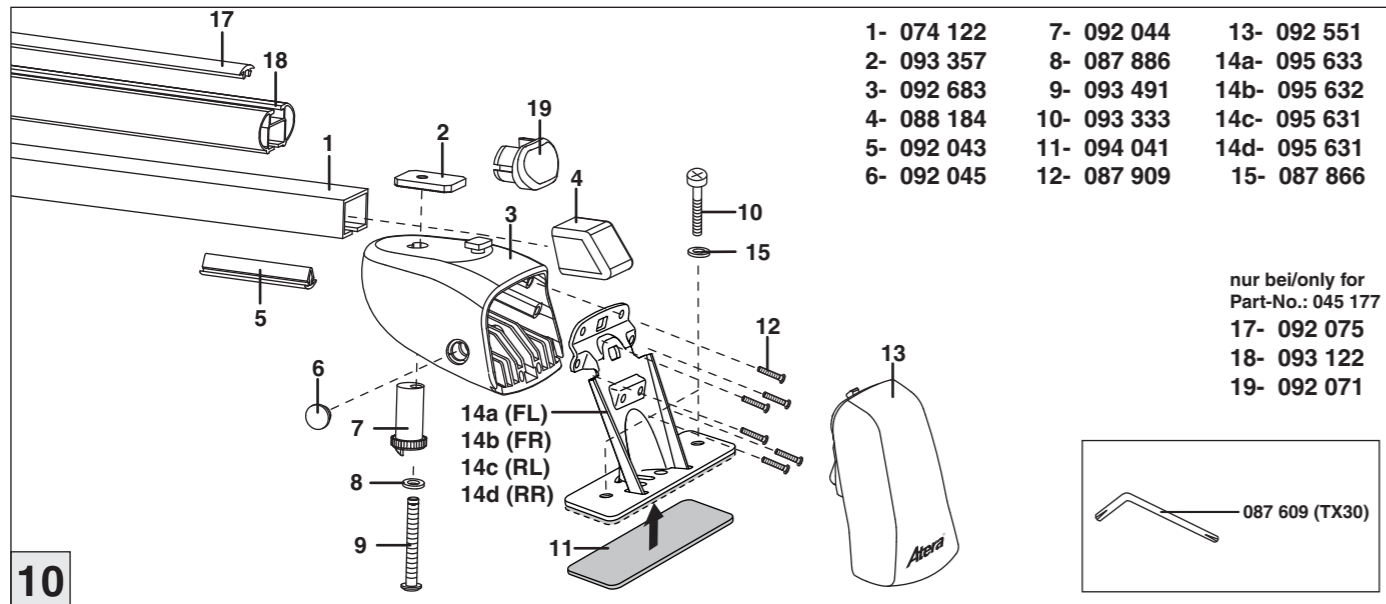

# Atera SIGNO

Opel Combo 01/2012–09/2018  
(ohne Reling/without rail)

Fiat Doblo 02/2010–  
(ohne Reling/without rail)

7

8

nur bei / only for Part-No.: 045 177

9

10

# Atera SIGNO

Fiat

Doblo 02/2010–  
(ohne Reling/without rail)

Opel

Combo 01/2012–09/2018  
(ohne Reling/without rail)

Part-No. : 044 177

Part-No. : 045 177

Part-No. : 044 177