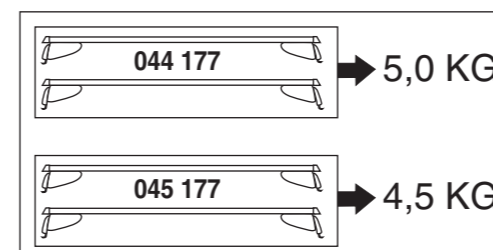

# Atera SIGNO

Fiat

Doblo 02/2010–  
(ohne Reling/without rail)

Opel

Combo 01/2012–09/2018  
(ohne Reling/without rail)

Part-No. : 044 177

Part-No. : 045 177

Part-No. : 044 177