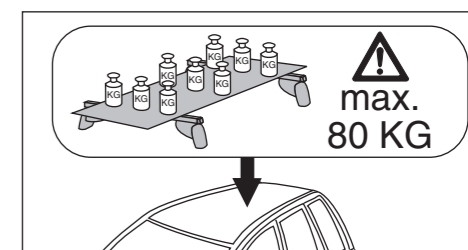

# Atera SIGNO

Fiat

Doblo 02/2010–  
(ohne Reling/without rail)

Opel

Combo 01/2012–09/2018  
(ohne Reling/without rail)

Part-No. : 044 177

Part-No. : 045 177

Part-No. : 044 177