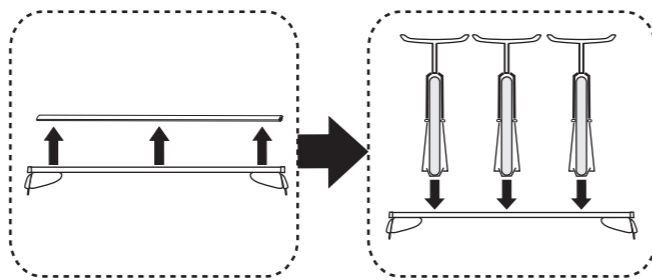

Atera SIGNO

Opel Combo 01/2012–09/2018
(ohne Reling/without rail)

Fiat Doblo 02/2010–
(ohne Reling/without rail)

7

8

nur bei / only for Part-No.: 045 177

9

10

Atera SIGNO

Fiat

Doblo 02/2010–
(ohne Reling/without rail)

Opel

Combo 01/2012–09/2018
(ohne Reling/without rail)

Part-No. : 044 177

Part-No. : 045 177

Part-No. : 044 177

Atera
MADE IN GERMANY

Atera GmbH
Im Herrach 1
D-88299 Leutkirch
Internet: www.atera.de