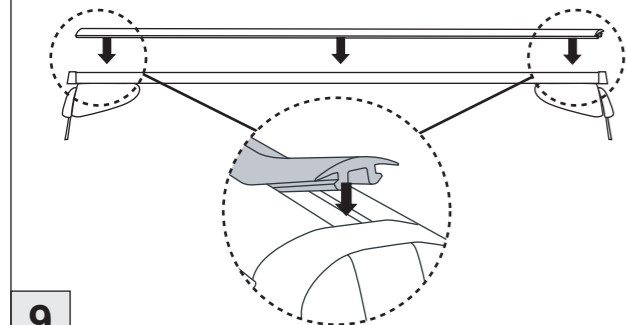

Atera SIGNO

Opel Combo 01/2012–09/2018
(ohne Reling/without rail)

Fiat Doblo 02/2010–
(ohne Reling/without rail)

7

8

nur bei / only for Part-No.: 045 177

9

10

Atera SIGNO

Fiat

Doblo 02/2010–
(ohne Reling/without rail)

Opel

Combo 01/2012–09/2018
(ohne Reling/without rail)

Part-No. : 044 177

Part-No. : 045 177

Part-No. : 044 177

Atera
MADE IN GERMANY

Atera GmbH
Im Herrach 1
D-88299 Leutkirch
Internet: www.atera.de